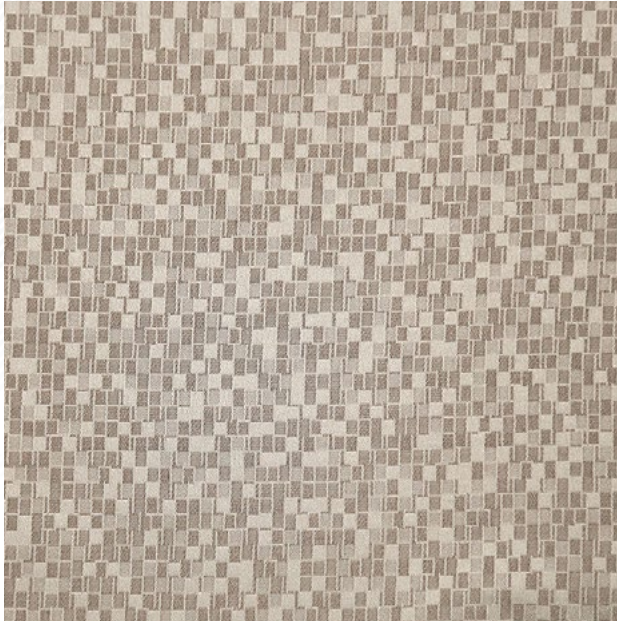

## Union Square Silver

**Application**

Privacy Curtain

**Railroad Available?**

No

**Custom Print Available?**

No

**Maximum Width**

118"

**Reversible?**

Yes

**Fire Classification**

NFPA 701

**Material**

Polyester

**Antimicrobial**