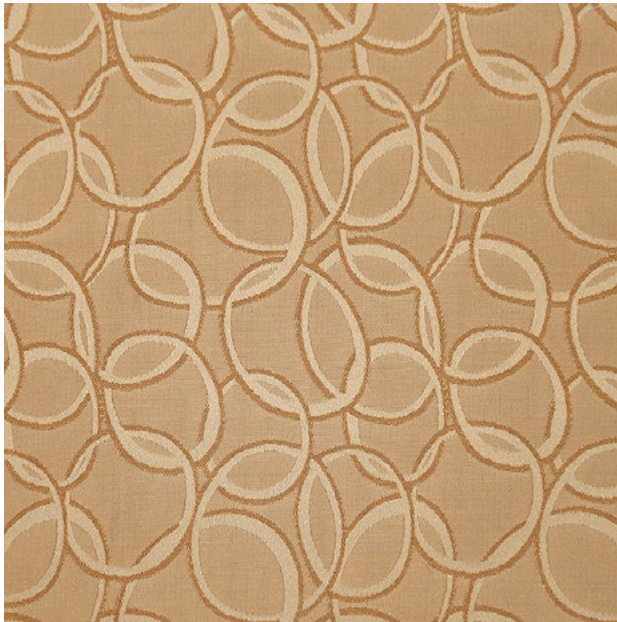

## Cordon Dune

**Application**

Privacy Curtain

**Maximum Width**

118"

**Material**

Polyester

**Pattern & Textures**

Pacific

Sand

Silver

Steel